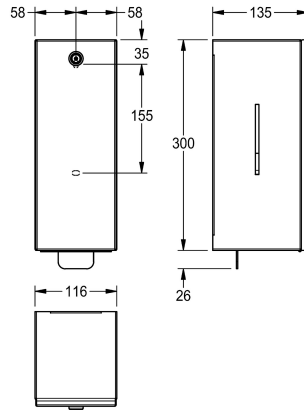

### KWC-No.

**2000101222**

Afmetingen 116 x 326 x 135 mm (B x H x D)

Schuimzeepdispenser voor opbouwmontage, van roestvrij staal, oppervlak zijdemat, materiaaldikte 0,8 mm, cilinderslot met KWC sleutel, kijkvensters aan zijkanten, geschikt voor KWC schuimzeep (niet meegeleverd), roestvrijstalen drukhendel, inclusief

roestvrijstalen schroeven en pluggen.

Afmetingen 116 x 326 x 135 mm (B x H x D)

### Technical Data

Vulhoeveelheid
Vul hoeveelheid verkoopseenheid
Slot
Materiaal
Materiaalcode
Materiaaldikte
Totale diepte
Totale hoogte
Totale breedte
Oppervlakafwerking
Type verbruiksproduct
Type bevestiging
Type montage
Type bediening
Type zeephouder

650
ml
Cylinderslot
Roestvrij staal
1.4301
0.8 mm
135 mm
326 mm
116 mm
Zijdeglans
Schuimzeep
Geschroefd
Wandmontage
Manuele werking
Tas voor eenmalig gebruik