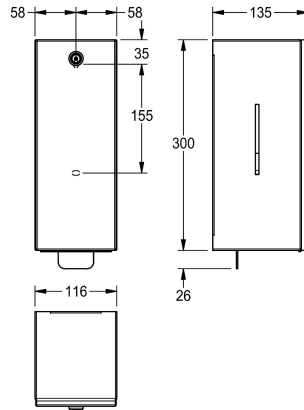

KWC RODAN

Dozownik mydła w pianie, montaż natynkowy

Modell-Linie: RODAN | RODX616

Aksesoria łazienkowe | Dozowniki mydła

KWC-No.

2000101222

Wymiary 116 x 326 x 135 mm (szer. x wys. x głęb.)

Dozownik mydła w pianie, montaż natynkowy. Stal szlachetna, powierzchnia szlifowana matowa, grubość materiału 0,8 mm. Po bokach wzmieki. Zamek bębnowy z kluczem uniwersalnym KWC. Przystosowany do mydła w pianie KWC. Dźwignia ze stali

szlachetnej. W komplecie: wkręty ze stali szlachetnej i kołki rozporowe.

Wymiary (szer. x wys. x głęb.): 116 x 326 x 135 mm

Dane techniczne

Pojemność
Pojemność ME
Zamek
Materiał
Kod materiałowy
Grubość materiału
Łączna głębokość
Łączna wysokość
Łączna szerokość
Wykończenie powierzchni
Rodzaj używanego materiału
Rodzaj mocowania
Rodzaj montażu
Rodzaj obsługi
Rodzaje pojemników na mydło

650
ml
Zamek na klucz
Stal szlachetna
1.4301
0.8 mm
135 mm
326 mm
116 mm
Matowe
Mydło w pianie
Przykręcony
Montaż naścienny
Obsługa ręczna
Torba jednorazowa

Materiały zużywalne

KWC RODAN

Dozownik mydła w pianie, montaż natynkowy

Modell-Linie: RODAN | RODX616

Aksesoria łazienkowe | Dozowniki mydła

Mydła w pianie

2030058766

EXINX616FP
