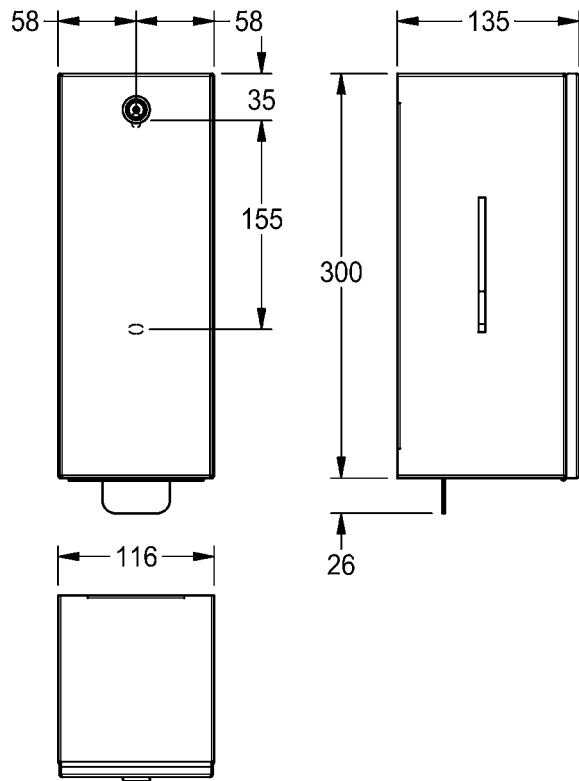

RODAN

RODX616
2000101222

DE	Montage- und Betriebsanleitung	Schaumseifenspender
EN	Installation and operating instructions	Soap dispenser, foam
FR	Notice de montage et de mise en service	Distributeur de savon, mousse
ES	Instrucciones de montaje y servicio	Dispensador de espuma, jabón
IT	Istruzioni per il montaggio e l'uso	Distributore di sapone in schiuma
NL	Montage- en bedrijfsinstructies	Zeepdispenser, schuim
PL	Instrukcja montażu i obsługi	Dozownik mydła w pianie
SV	Monterings- och driftinstruktion	Tvåldispenser, skum
CS	Návod pro montáž a provoz	Dávkovač pěnového mýdla
FI	Asennus- ja käyttöohje	Saippua-annostelija, vaahতোsaipp
RU	Инструкция по монтажу и вводу в эксплуатацию	