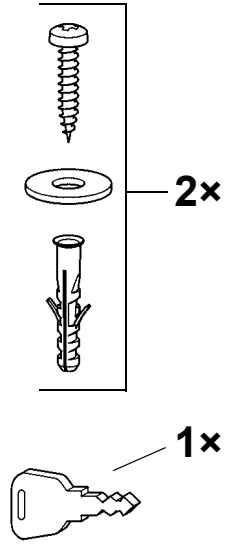

RODAN

RODX616
2000101222

DE	Montage- und Betriebsanleitung	Schaumseifenspender
EN	Installation and operating instructions	Soap dispenser, foam
FR	Notice de montage et de mise en service	Distributeur de savon, mousse
ES	Instrucciones de montaje y servicio	Dispensador de espuma, jabón
IT	Istruzioni per il montaggio e l'uso	Distributore di sapone in schiuma
NL	Montage- en bedrijfsinstructies	Zeepdispenser, schuim
PL	Instrukcja montażu i obsługi	Dozownik mydła w pianie
SV	Monterings- och driftinstruktion	Tvåldispenser, skum
CS	Návod pro montáž a provoz	Dávkovač pěnového mýdla
FI	Asennus- ja käyttöohje	Saippua-annostelija, vaahতোsaipp
RU	Инструкция по монтажу и вводу в эксплуатацию	