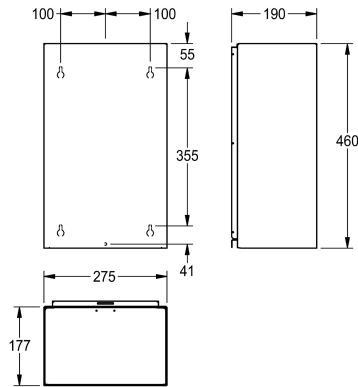

KWC RODAN Abfallbehälter für Aufputzmontage

Modell-Linie: RODAN | RODX605S
Accessories | Abfallbehälter

KWC-Nr.

2000090061

Fassungsvermögen ca. 23 Liter, Abmessungen 355 x 460 x 168 mm (B x H x T)

2000101236

Fassungsvermögen ca. 18 Liter, Abmessungen 275 x 460 x 177 mm (B x H x T)

Füllvolumen

23 Liter

18 Liter

Gesamtbreite

355 mm

275 mm

Abfallbehälter, für Aufputzmontage, Chromnickelstahl, Oberfläche seidenmatt, Materialstärke 0,8 mm, Oberkanten gesäumt, Montage wahlweise mit Montageleiste oder direkt auf die Wand, Fassungsvermögen zirka 18 Liter, inklusive Edelstahlschrauben und

Dübel.

Abmessungen 275 x 460 x 177 mm (B x H x T)

Technische Daten

Sackhalterung

nein

Füllvolumen

18 Liter

Klappe

nein

Schloss

kein Schloss

Material

Edelstahl

Materialtyp

1.4301 Chromnickelstahl V2A

Materialstärke

0,8 mm

Gesamttiefe

177 mm

Gesamthöhe

460 mm

Gesamtbreite

275 mm

Oberflächenbehandlung

seidenmatt

Art der Befestigung

geschraubt

Art der Montage

Wandmontage

IgPosNumber

63FG14A