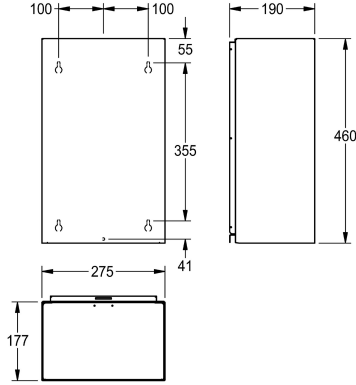

KWC RODAN

Roskakori 18 L pinta-asennukseen

Modell-Linie: RODAN | RODX605S

Saniteettivarusteet julkisiin tiloihin | Roskakorit

KWC-No.

2000090061

Tilavuus 23 litraa, Mitat 355 x 460 x 168 mm (L x K x S)

2000101236

Tilavuus n. 18 litraa

Täyttömäärä

23 Litra

18 Litra

Kokonaisleveys

355 mm

275 mm

Roskakori pinta-asennukseen, ruostumatonta terästä, satiinipinta, materiaalin vahvuus 0.8 mm, pyöristetyt reunat, noin 18 litran vetoisuus, asentaminen joko asennustelineellä tai suoraan seinälle,

mukana teräsruuvit ja tartuntaosat.

Mitat 275 x 460 x 177 mm (L x K x S)

Tekniset tiedot

Pussin kiinnitin

Ei

Täyttömäärä

18 Litra

Kansi

0.8 mm

Kokonaissyvyys

177 mm

Kokonaiskorkeus

460 mm

Kokonaisleveys

275 mm

Pinnan viimeistely