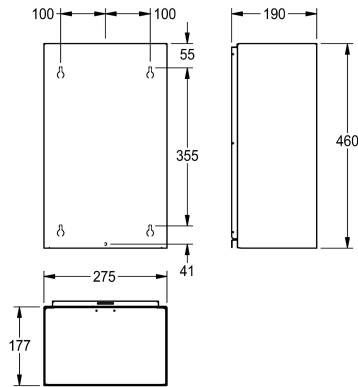

KWC RODAN Poubelle

Modell-Linie: RODAN | RODX605S
Accessoires | Poubelles

KWC-No.

2000090061

Capacité env. 23 litres, Dimensions 355 x 460 x 168 mm (L x H x P)

2000101236

Capacité env. 18 litres, dimensions 275 x 460 x 177 mm (L x H x P)

Volume de remplissage

23 litre

18 litre

Largeur totale

355 mm

275 mm

Poubelle murale en inox, finition satinée, épaisseur du matériau 0,8 mm, bords arrondis, montage sur console ou directement sur le mur. Vis en inox et chevilles fournies.

Capacité d'environ 18 litres
Dimensions 275 x 460 x 177 mm (L x H x P)

Données techniques

Colier de serrage

Non

Volume de remplissage

18 litre

Couvercle

Non

Profondeur totale

177 mm

Hauteur totale

460 mm

Largeur totale

275 mm

Finition de surface

Finition satinée