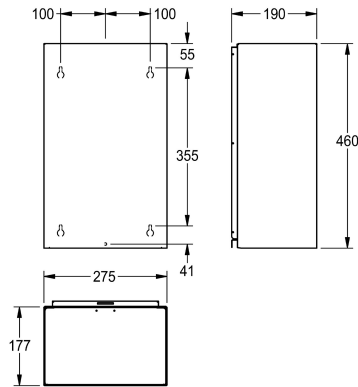

### KWC-No.

**2000090061**

Capacità ca. 23 litri, dimensioni 355 x 460 x 168 mm (L x A x P)

**2000101236**

Capacità ca. 18 litri, dimensioni 275 x 460 x 177 mm (L x A x P)

### Larghezza complessiva

355 mm

275 mm

Contenitore gettarifiuti per installazione a parete, acciaio inossidabile, superficie satinata, spessore materiale 0,8 mm, bordi smussati, montaggio mediante staffa o direttamente sulla parete, viti e tasselli in acciaio inossidabile.

Capacità circa 18 litri  
Dimensioni 275 x 460 x 177 mm (L x A x P)

177 mm

Altezza totale

460 mm

Larghezza complessiva

275 mm

Finitura della superficie

Finitura satinata

Tipo di fissaggio