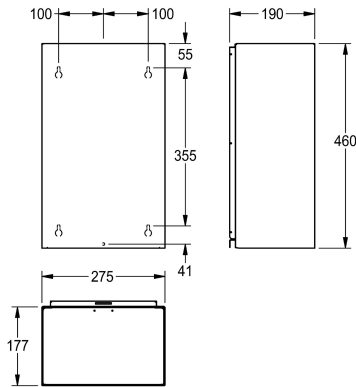

KWC RODAN Avfallsbehållare

Modell-Linie: RODAN | RODX605S
Sanitetsutrustning | Avfallsbehållare

KWC-No.

2000090061

Capacity approx. 23 litres Dimensions 355 x 460 x 168 mm (W x H x D)

2000101236

Capacity approx. 18 litres, dimensions 275 x 460 x 177 mm (W x H x D)

Fyllnds volym

23 Liter

18 Liter

Total bredd

355 mm

275 mm

Avfallsbehållare för väggmontage, rostfritt stål, satin yta, godstjocklek 0.8 mm, rundade kanter, volym 23 liter, montering med kons ol eller direkt på väggen, levereras med rostfria skruv och

plugg.

Volym ungefär 18 liter

Technical Data

Pås klämma

Fyllnds volym

Lock

Lås

Material

Nej

18 Liter

Nej

NO-LOCK

Rostfritt stål

1.4301

0.8 mm

177 mm