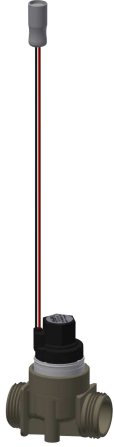

KWC AQUA3000OPEN Electroválvula

Modell-Linie: AQUA3000OPEN | ZAQUA032
Suministro de agua | Accesorios para la gestión de agua

KWC-No.

2000101328

Electroválvula de paso: A3000 open en combinación con módulo electrónico para tubería de circulación

Electroválvula A3000 open de 24 V CC, conexiones de fábrica G 3/4 B, versión estanca al agua con bobina sellada y filtro.