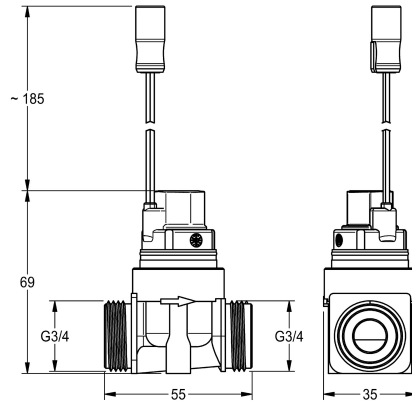

KWC AQUA3000OPEN Electroválvula

Modell-Linie: AQUA3000OPEN | ZAQUA032
Suministro de agua | Accesorios para la gestión de agua

KWC-No.

2000101328

Electroválvula de paso: A3000 open en combinación con módulo electrónico para tubería de circulación

Electroválvula A3000 open de 24 V CC, conexiones de fábrica G 3/4 B, versión estanca al agua con bobina sellada y filtro.