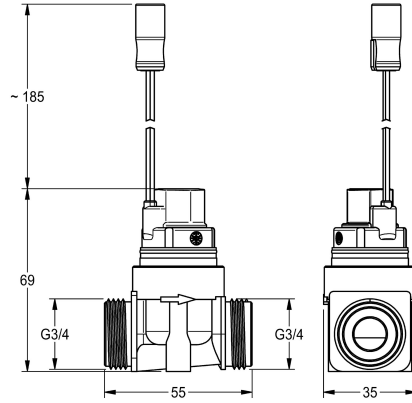

KWC AQUA3000OPEN Électrovanne

Modell-Linie: AQUA3000OPEN | ZAQUA032
Gestion de l'eau | Accessoires gestion de l'eau

KWC-No.

2000101328

Électrovanne de passage - A3000 open pour la combinaison avec un module électronique pour la conduite de circulation

Électrovanne - A3000 ouverte 24 V DC, connexions des deux côtés G 3/4 B, version protégée contre l'eau avec bobine obturée et filtre

métallique.