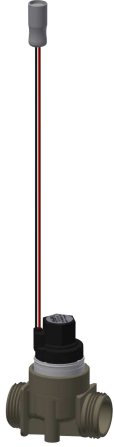

KWC AQUA3000OPEN Électrovanne

Modell-Linie: AQUA3000OPEN | ZAQUA032
Gestion de l'eau | Accessoires gestion de l'eau

KWC-No.

2000101328

Électrovanne de passage - A3000 open pour la combinaison avec un module électronique pour la conduite de circulation

Électrovanne - A3000 ouverte 24 V DC, connexions des deux côtés G 3/4 B, version protégée contre l'eau avec bobine obturée et filtre

métallique.