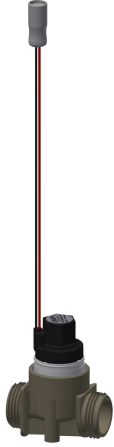

KWC AQUA3000OPEN Électrovanne

Modell-Linie: AQUA3000OPEN | ZAQUA032
Gestion de l'eau | Accessoires gestion de l'eau

KWC-No.

2000101328

Électrovanne de passage - A3000 open pour la combinaison avec un module électronique pour la conduite de circulation

Électrovanne - A3000 ouverte 24 V DC, connexions des deux côtés G 3/4 B, version protégée contre l'eau avec bobine obturée et filtre

métallique.

Données techniques

teamNumber

0