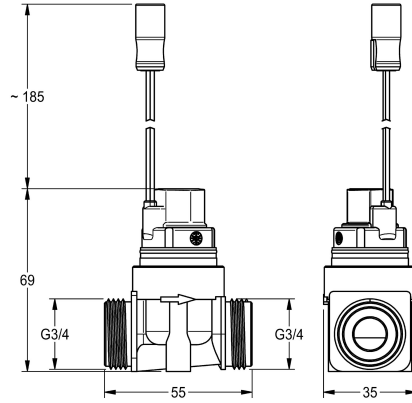

KWC AQUA3000OPEN Électrovanne

Modell-Linie: AQUA3000OPEN | ZAQUA032
Gestion de l'eau | Accessoires gestion de l'eau

KWC-No.

2000101328

Électrovanne de passage - A3000 open pour la combinaison avec un module électronique pour la conduite de circulation

Électrovanne - A3000 ouverte 24 V DC, connexions des deux côtés G 3/4 B, version protégée contre l'eau avec bobine obturée et filtre

métallique.

Données techniques

teamNumber

0