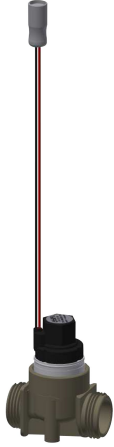

## KWC AQUA3000OPEN

Valvola magnetica

Modell-Linie: AQUA3000OPEN | ZAQUA032

Aqua3000 open - sistema di gestione dell'acqua | Accessori per sistema di gestione dell'acqua

### KWC-No.

**2000101328**

Valvola magnetica di passaggio - A3000 open per la combinazione con il modulo elettronico per la gestione della circolazione

Elettrovalvola - A3000 open 24 V CC, allacciamenti su entrambi i lati G 3/4 B, versione impermeabile con bobina incapsulata e filtro