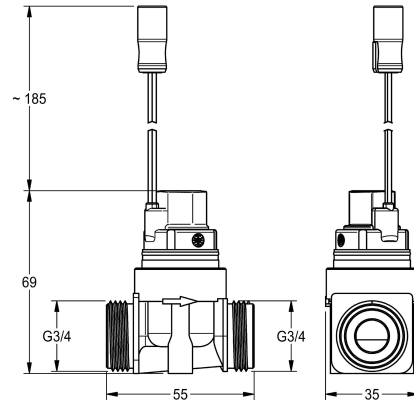

## KWC AQUA3000OPEN

Valvola magnetica

Modell-Linie: AQUA3000OPEN | ZAQUA032

Aqua3000 open - sistema di gestione dell'acqua | Accessori per sistema di gestione dell'acqua

### KWC-No.

**2000101328**

Valvola magnetica di passaggio - A3000 open per la combinazione con il modulo elettronico per la gestione della circolazione

Elettrovalvola - A3000 open 24 V CC, allacciamenti su entrambi i lati G 3/4 B, versione impermeabile con bobina incapsulata e filtro