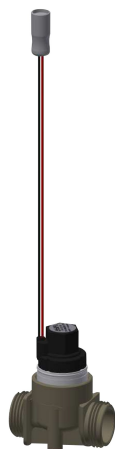

## KWC AQUA3000OPEN Magneetventiel

Modell-Linie: AQUA3000OPEN | ZAQUA032

Aqua 3000 open Watermanagementsysteem | Accessoires voor watermanagement

### KWC-No.

**2000101328**

Magneet-doorstroomklep – A3000 open voor de combinatie met elektronische module voor circulatieleiding

Magneetklep - A3000 open 24 V DC, aansluiting aan beide zijden G 3/4 B, waterdichte uitvoering met grotere spoel en metalen zeef