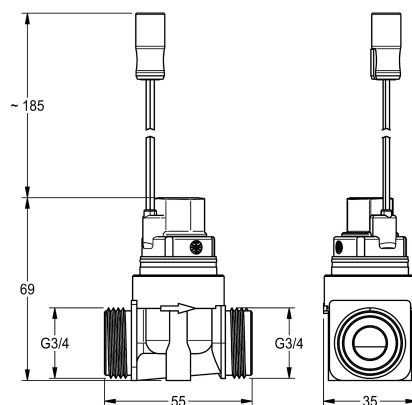

### KWC-No.

**2000101328**

Magneet-doorstroomklep – A3000 open voor de combinatie met elektronische module voor circulatieleiding

Magneetklep - A3000 open 24 V DC, aansluiting aan beide zijden G 3/4 B, waterdichte uitvoering met grotere spoel en metalen zeef