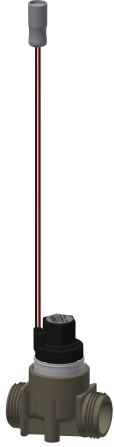

KWC AQUA3000OPEN Solenoid valve

Modell-Linie: AQUA3000OPEN | ZAQUA032

Vattenhantering | Kompletterande delar vattenhantering

KWC-No.

2000101328

Solenoid valve – A3000 open for combination with electronic module for circulation line

Magnetventil A3000 öppen 24 V DC, anslutningar G 3/4 B på båda sidor, vattentät version med sammansatt solenoid och

smutssil.