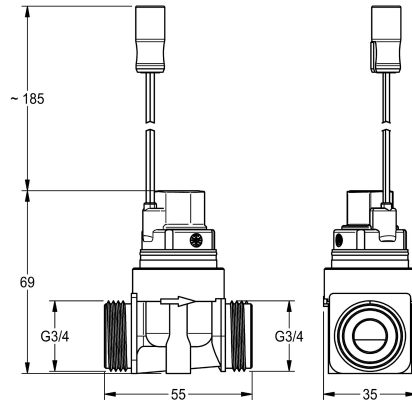

KWC AQUA3000OPEN Solenoid valve

Modell-Linie: AQUA3000OPEN | ZAQUA032

Vattenhantering | Kompletterande delar vattenhantering

KWC-No.

2000101328

Solenoid valve – A3000 open for combination with electronic module for circulation line

Magnetventil A3000 öppen 24 V DC, anslutningar G 3/4 B på båda sidor, vattentät version med sammansatt solenoid och

smutssil.