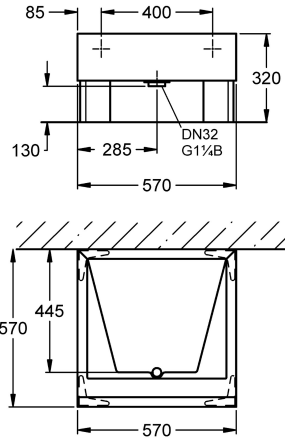

KWC FLENSBURG

Fußwanne

Modell-Linie: SIRIUS | SIRW840

Reinigungsbecken, Waschröge, Ausgüsse | Mehrzweckbecken

KWC-Nr.

2000101335

Abmessungen 570 x 320 x 570 mm (B x H x T)

Fußwanne FLENSBURG aus kunstharzgebundenem Mineralwerkstoff MIRANIT mit porenfreier, glatter Oberfläche, Farbton Alpinweiß. Mit nahtlos eingefomter rechteckiger Mulde, Ablauf mit Stopfenablaufventil G 1 1/4 B, Eckfüße aus

kunstharzgebundenem Mineralwerkstoff, inklusive Befestigungsmaterial.

Abmessungen 570 x 320 x 570 mm (B x H x T)

Technische Daten

Abtropffläche oder Ablage	nein
Rost	nein
Material	mineralischer Werkstoff
Materialtyp	Miranit
Gesamttiefe	570 mm
Gesamthöhe	320 mm
Gesamtbreite	570 mm
Überlauf	nein
Schwallrand	nein
Riffelung	nein
Überlaufkanal	nein
Rückwand	nein
Schlamm-sammelbehälter	nein
Schlammfangkorb	nein
Armaturenbank	nein
Art der Montage	keine Montage
Typ des Mehrzweckbecken	Reinigungsbecken
Position Ablauf	mittig
Ausladung Ablauf	445 mm
Durchmesser Ablaufbohrung	DN 32