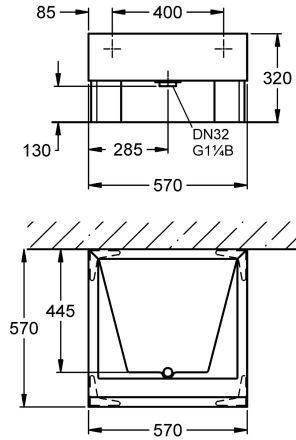

KWC FLENSBURG

Bac pour pieds

Modell-Linie: SIRIUS | SIRW840

Bacs de lavage, déversoirs et éviers | Bacs à usage multiples

KWC-No.

2000101335

Dimensions 570 x 320 x 570 mm (L x H x P)

Bac pour pieds FLENSBURG en matière minérale à base de résine synthétique MIRANIT avec surface lisse et non poreuse (résistance à une température allant jusqu'à 80°C). Couleur Blanc alpin. Vasque intégrée sans soudures, évacuation DN 32.

Avec pieds en matière minérale à base de résine synthétique. Dimensions 570 x 320 x 570 mm (L x H x P)

Données techniques

Égouttoir ou stockage	Non
Grille	Non
Matière	Matériel minéral
Code du matériel	Miranit
Profondeur totale	570 mm
Hauteur totale	320 mm
Largeur totale	570 mm
Trop-plein	Non
Support arrière	Non
Surface nervurée	Non
Déversoir	Non
Dossieret	Non
Puisard d'évacuation	Non
Bac de récupération	Non
Saillie de robinetterie	Non
Type de montage	NO-MOUNTING
Type d'évier	Bac de lavage
Position du vidage	Centre centre
Saillie du vidage	445 mm
Taille de l'évacuation	DN 32