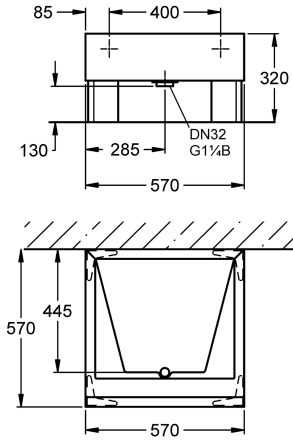

KWC FLENSBURG

Vasca

Modell-Linie: SIRIUS | SIRW840

Vasche di lavaggio | Lavelli multiuso

KWC-No.

2000101335

Dimensioni 570 x 320 x 570 mm (L x A x P)

Vasca bassa FLENSBURG in MIRANIT (materiale minerale e resina poliestere con finitura in Gelcoat), superficie liscia priva di pori, colore bianco alpino. Forma rettangolare sagomata in modo continuo, scarico con piletta e tappo G 1 1/4 B, piedini in MIRANIT,

incluso materiale di fissaggio.

Dimensioni 570 x 320 x 570 mm (L x A x P)

Dati tecnici

Gocciolatoio o scolapiatti

No

Griglia

No

Materiale

Materiale minerale

Codice materiale

Miranit

Profondità totale

570 mm

Altezza totale

320 mm

Larghezza complessiva

445 mm

Dimensione dello scarico

DN 32

teamNumber

0