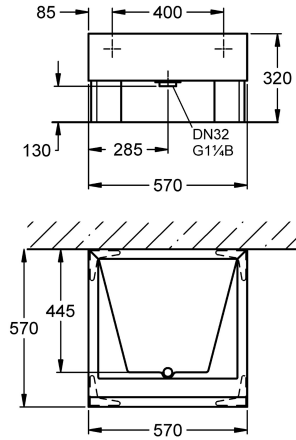

#### KWC-No.

**2000101335**

Afmetingen 570 x 320 x 570 mm (B x H x D)

Voetenwasbak FLENSBURG van kunstharsgebonden composiet MIRANIT met poriënvrij, glad oppervlak, kleur alpinewit. Met naadloos ingelaste rechthoekige bak, stopafloopventiel G 1 1/4 B. Hoekpoten van kunstharsgebonden composiet, inclusief

bevestigingsmateriaal.

Afmetingen 570 x 320 x 570 mm (B x H x D)

#### Technical Data

Afdruipvlak of legbord
Rooster
Materiaal
Materiaalcode
Totale diepte
Totale hoogte
Totale breedte
Overloop
Opstaande achterkant
Groef
Afvoerkanaal
Spatplaat
Slibopvangbak
Slibopvangkorf
Kraanvlak
Type montage
Type utiliteitsblok
Positie afvoeropening
Lengte uitloop
Afvoer afmetingen

Neen
Neen
Mineraal materiaal
Miranit
570 mm
320 mm
570 mm
Neen
Neen
Neen
Neen
Neen
Neen
Neen
Neen
NO-MOUNTING
Utilityblok
Centraal
445 mm
DN 32