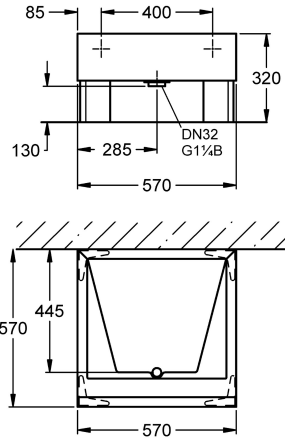

#### KWC-No.

**2000101335**

Dimensions 570 x 320 x 570 mm (W x H x D)

Fotbad, tillverkat av hartsbundet mineralmaterial med icke-porös slät yta (max. temperatur 80 °C), färg alpinvit, sömlöst integrerad skål och flöde DN 32.

Med hömfötter av hartsbundet mineralmaterial  
Mått: 570 x 320 x 570 mm (B x H x D)

Nej
Nej
Mineralmaterial
Miranit
570 mm
320 mm
570 mm
Nej
Nej
Nej
Nej
Nej
Nej
Nej
Nej
NO-MOUNTING
tvättlåda
Mitten
445 mm
DN 32