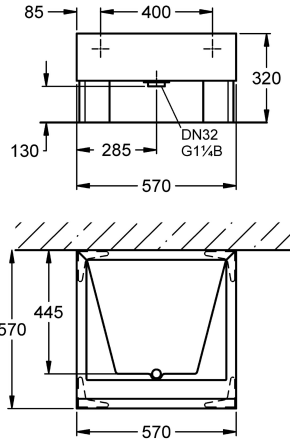

KWC FLENSBURG foot bath

Modell-Linie: SIRIUS | SIRW841
Utslagsback | Diskho för flera ändamål

KWC-No.

2000101335

Dimensions 570 x 320 x 570 mm (W x H x D)

2000101336

Version with steel square tube base frame, powder-coated, with height adjustable feet

Foot bath, made from resin-bonded mineral material with non-porous smooth surface (max. temperature 65 °C), colour alpine white, seamlessly integrated bowl and flow DN 32.

Square tub substructure made from steel with adjustable feet
Dimensions 570 x 320 x 570 mm (W x H x D)

Technical Data

| |
|------------------------|
| Avlopps tank |
| Galler |
| Material |
| Materialkod |
| Övergripande djup |
| Total höjd |
| Total bredd |
| Bräddavlopp |
| Bakre stående |
| Tvätträfflor |
| Bräddavlopp |
| Utslagsback |
| Avlopps brunn |
| Avlopps behållare |
| Kran hylla |
| Typ av montering |
| Typa av tvättlåda |
| Avfalls håls placering |
| Avfalls håls beräkning |
| Avfalls storlek |

| |
|-----------------|
| Nej |
| Nej |
| Mineralmaterial |
| Miranit |
| 570 mm |
| 320 mm |
| 570 mm |
| Nej |
| Nej |
| Nej |
| Nej |
| Nej |
| Nej |
| Nej |
| Nej |
| NO-MOUNTING |
| tvättlåda |
| Mitten |
| 445 mm |
| DN 32 |