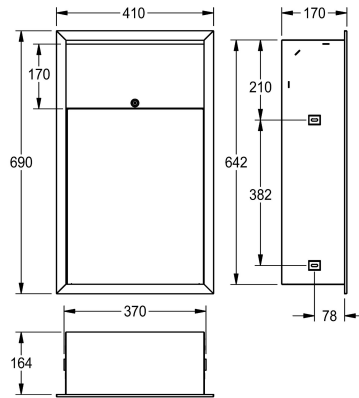

### KWC-No.

**2000090062**

Odpadkový koš, rozměry 408 x 690 x 169 mm (š x v x h)

**2000101344**

Objem cca 23 litrů, rozměry 410 x 690 x 170 mm (š x v x h)

### Celková šířka

408 mm

410 mm

Odpadkový koš k montáži pod omítku, chromikovaná ocel, povrch hedvábně matný, tloušťka materiálu 0,8 mm, zaoblené horní hrany, zámková vložka s univerzálním klíčem KWC, objem cca 23 litrů, montáž pomocí rámu pod omítku, včetně vrutů z ušlechtilé oceli a

hmoždinek.

Objem cca 23 litrů  
Rozměry 410 x 690 x 170 mm (š x v x h)

171 mm

Celková výška

690 mm

Celková šířka

410 mm

Povrch

hedvábně matný

Způsob uchycení