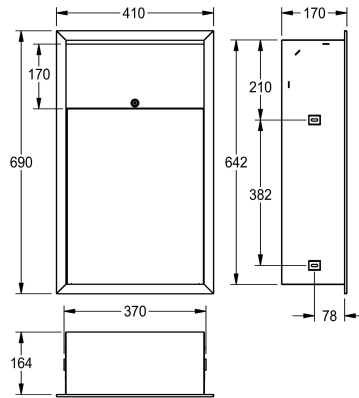

### KWC-Nr.

**2000090062**

Abmessungen 408 x 690 x 169 mm (B x H x T)

**2000101344**

Abmessungen 410 x 690 x 170 mm (B x H x T)

### Gesamtbreite

408 mm

410 mm

Abfallbehälter, für Unterputzmontage, Chromnickelstahl, Oberfläche seidenmatt, Materialstärke 0,8 mm, Oberkanten gesäumt, Zylinderschloss mit KWC Einheitschlüssel, Montage mit Unterputzrahmen, Fassungsvermögen zirka 23 Liter, inklusive

Edelstahlschrauben und Dübel.

Abmessungen 410 x 690 x 171 mm (B x H x T)

171 mm

Gesamthöhe

690 mm

Gesamtbreite

410 mm

Oberflächenbehandlung

seidenmatt

Art der Befestigung