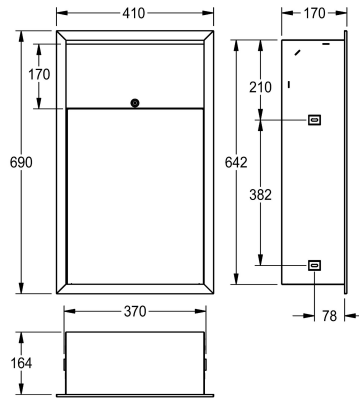

KWC RODAN Abfallbehälter für Unterputzmontage

Modell-Linie: RODAN | RODX605EE
Accessories | Abfallbehälter

KWC-Nr.

2000090062

Abmessungen 408 x 690 x 169 mm (B x H x T)

2000101344

Abmessungen 410 x 690 x 170 mm (B x H x T)

Gesamtbreite

408 mm

410 mm

Abfallbehälter, für Unterputzmontage, Chromnickelstahl, Oberfläche seidenmatt, Materialstärke 0,8 mm, Oberkanten gesäumt, Zylinderschloss mit KWC Einheitschlüssel, Montage mit Unterputzrahmen, Fassungsvermögen zirka 23 Liter, inklusive

Edelstahlschrauben und Dübel.

Abmessungen 410 x 690 x 171 mm (B x H x T)

Technische Daten

Sackhalterung

optional

Füllvolumen

23 Liter

Klappe

0.8 mm

Gesamttiefe

171 mm

Gesamthöhe

690 mm

Gesamtbreite

410 mm

Oberflächenbehandlung