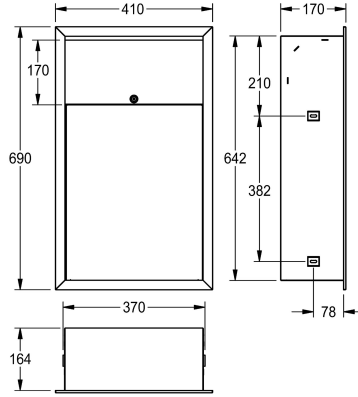

KWC RODAN Roskakori 23 L upposennukseen

Modell-Linie: RODAN | RODX605EE
Saniteettivarusteet julkisiin tiloihin | Roskakorit

KWC-No.

2000090062

Mitat 408 x 690 x 169 mm (L x K x S)

2000101344

Mitat 410 x 690 x 170 mm (L x K x S)

Kokonaisleveys

408 mm

410 mm

Roskakori upposennukseen, ruostumatonta terästä, satiinipinta, materiaalin vahvuus 0.8 mm, pyöristetyt reunat, sylinterilukko KWC vakioavaimella, noin 23 litran vetoisuus, asentaminen

seinänsisäiseen kehykseen, mukana teräsruuvit ja tartuntaosat.

Mitat 410 x 690 x 170 mm (L x K x S)

Tekniset tiedot

Pussin kiinnitin

Täyttömäärä

Kansi

Lukko

Materiaali

171 mm

690 mm

410 mm

Satiinipintainen

Ruuvi

Uppotettu asennus

0

Valinnaiset lisävarusteet