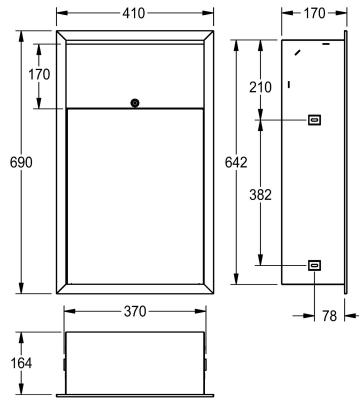

### KWC-No.

**2000090062**

Dimensions 408 x 690 x 169 mm (L x H x P)

**2000101344**

Exécution totalement encastrée, Dimensions 410 x 690 x 171 mm (L x H x P)

### Largeur totale

408 mm

410 mm

Poubelle pour montage encastré, en inox, finition satinée, épaisseur du matériau 0,8 mm, bords arrondis, serrure à barillet avec clé standard KWC, capacité env. 23 litres. Vis en inox et chevilles fournies.

Exécution totalement encastrée  
Dimensions 410 x 690 x 171 mm (L x H x P)

23 litre

Non

Serrure

Acier inoxydable

1.4301

0.8 mm

171 mm

690 mm