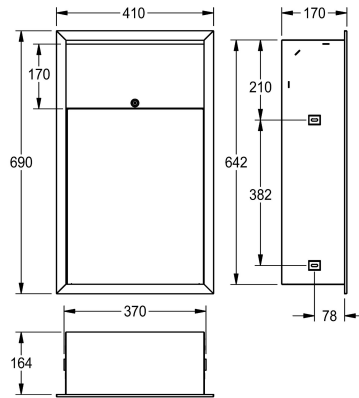

KWC RODAN

Contenitore per rifiuti, ad incasso

Modell-Linie: RODAN | RODX605EE

Accessori | Contenitori rifiuti

KWC-No.

2000090062

Dimensioni 408 x 690 x 169 mm (L x A x P)

2000101344

Capacità: circa 23 litri, montaggio filo piano, Dimensioni 410 x 690 x 171 mm (L x A x P)

Larghezza complessiva

408 mm

410 mm

Contenitore portarifiuti per installazione ad incasso, acciaio inox 18/10, superficie satinata, spessore 0,8 mm, bordi smussati, serratura a cilindro con chiave KWC standard, fissaggio mediante cornice incassata, viti e tasselli in acciaio inox inclusi.

Capacità: circa 23 litri, montaggio filo piano
Dimensioni 410 x 690 x 171 mm (L x A x P)

Dati tecnici

Morsetto per sacco spazzatura

In opzione

Volume

23 Litro

Coperchio

No

Profondità totale

171 mm

Altezza totale

690 mm

Larghezza complessiva

410 mm

Finitura della superficie

Finitura satinata