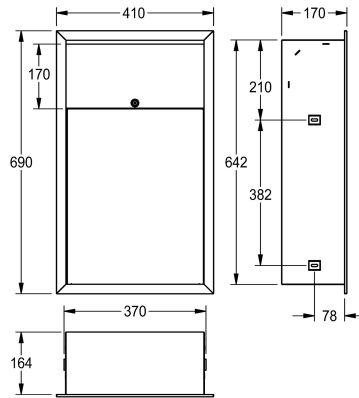

### KWC-No.

**2000090062**

Afmetingen 408 x 690 x 169 mm (B x H x D)

**2000101344**

Afmetingen 410 x 690 x 170 mm (B x H x D)

### Totale breedte

408 mm

410 mm

Vuilnisbak voor inbouwmontage, van roestvrij staal, oppervlak zijdemat, materiaaldikte 0,8 mm, afgeronde randen, cilinderslot met KWC sleutel, montage met inbouwframe, inclusief roestvrijstalen schroeven en pluggen.

Inhoud ca. 23 liter, volledig verzonken model  
Afmetingen 410 x 690 x 171 mm (B x H x D)

Neen

Cylinderslot

Roestvrij staal

1.4301

0.8 mm

171 mm

690 mm

410 mm