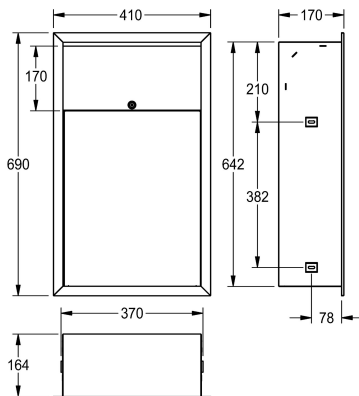

### KWC-No.

**2000090062**

Wymiary 408 x 690 x 169 mm (szer. x wys. x głęb.)

**2000101344**

Wymiary 410 x 690 x 170 mm (szer. x wys. x głęb.)

### Łączna szerokość

408 mm

410 mm

Pojemnik na odpady, montaż podtynkowy. Stal szlachetna, powierzchnia szlifowana matowa, grubość materiału 0,8 mm. Górne krawędzie zagięte. Zamek bębnowy z kluczem uniwersalnym KWC. Pojemność ok. 23 litry. Montaż na ramie

podtynkowej. W komplecie: wkręty ze stali szlachetnej i kołki rozporowe.

Wymiary (szer. x wys. x głęb.): 410 x 690 x 170 mm

171 mm

Łączna wysokość

690 mm

Łączna szerokość

410 mm

Wykończenie powierzchni

Matowe

Rodzaj mocowania