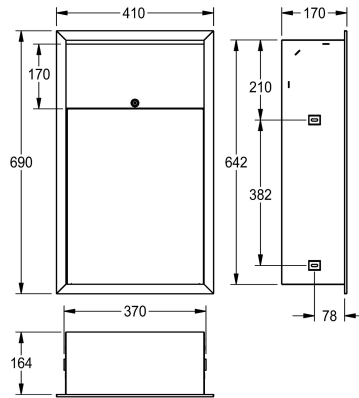

KWC RODAN Avfallsbehållare

Modell-Linie: RODAN | RODX605EE
Sanitetsutrustning | Avfallsbehållare

KWC-No.

2000090062

Dimensions 408 x 690 x 169 mm (W x H x D)

2000101344

full recessed version, Dimensions 410 x 690 x 171 mm (W x H x D)

Total bredd

408 mm

410 mm

Avfallsbehållare för inbyggnad, rostfritt stål, satin yta, godstjocklek 0.8 mm, rundade kanter, cylinderlås med KWC standard nyckel, monteras med en installationsram, levereras med rostfria skruv och

plugg.

Rymmer ungefär 23 liter, helt infälld modell

Technical Data

Pås klämma

Optimal

Fyllnds volym

23 Liter

Lock

0.8 mm

Övergripande djup

171 mm

Total höjd

690 mm

Total bredd

410 mm

Ytfinish