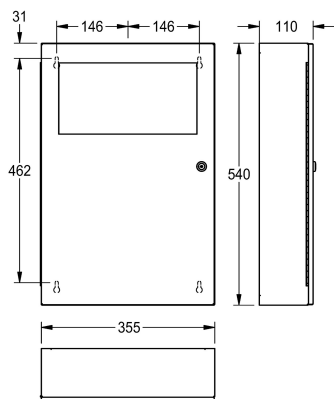

KWC RODAN

Odpadkový koš k montáži na omítku

Modell-Linie: RODAN | RODX604

Doplňky | Odpadkové koše

KWC-No.

2000101345

Objem cca 16 litrů, rozměry 355 x 540 x 110 mm (š x v x h)

2000101346

Objem cca 45 litrů, rozměry 495 x 710 x 153 mm (š x v x h)

Kapacita

13 Litr

45 Litr

Celková šířka

355 mm

495 mm

Odpadkový koš k montáži na omítku, chromiklová ocel, povrch hedvábně matný, tloušťka materiálu 0,8 mm, sklopné samozavírací víko, integrovaný držák pytle na odpady, zámková vložka s univerzálním klíčem KWC, včetně vrtů z ušlechtilé oceli a

hmoždinek.

Objem cca 13 litrů
Rozměry 355 x 540 x 110 mm (š x v x h)

Technické údaje

Držák sáčku

ano

Kapacita

13 Litr

Víko

0.8 mm

Celková hloubka

110 mm

Celková výška

540 mm

Celková šířka

355 mm

Povrch