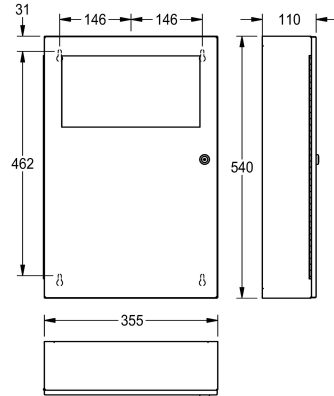

KWC RODAN Abfallbehälter für Aufputzmontage

Modell-Linie: RODAN | RODX604
Accessories | Abfallbehälter

KWC-Nr.

2000101345

Fassungsvermögen ca. 16 Liter, Abmessungen 355 x 540 x 110 mm (B x H x T)

2000101346

Fassungsvermögen ca. 45 Liter Abmessungen 495 x 710 x 153 mm (B x H x T)

Füllvolumen

13 Liter

45 Liter

Gesamtbreite

355 mm

495 mm

Abfallbehälter, für Aufputzmontage, Chromnickelstahl, Oberfläche seidenmatt, Materialstärke 0,8 mm, mit selbstschließendem Klappdeckel, mit integrierter Sackhalterung, Zylinderschloss mit KWC Einheitsschlüssel, Fassungsvermögen zirka 13 Liter, inklusive

Edelstahlschrauben und Dübel.

Abmessungen 355 x 540 x 110 mm (B x H x T)

Technische Daten

Sackhalterung

ja

Füllvolumen

13 Liter

Klappe

0,8 mm

Gesamttiefe

110 mm

Gesamthöhe

540 mm

Gesamtbreite

355 mm

Oberflächenbehandlung