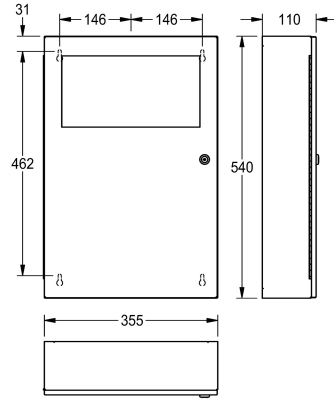

KWC RODAN Abfallbehälter für Aufputzmontage

Modell-Linie: RODAN | RODX604
Accessories | Abfallbehälter

KWC-Nr.

2000101345

Fassungsvermögen ca. 16 Liter, Abmessungen 355 x 540 x 110 mm (B x H x T)

2000101346

Fassungsvermögen ca. 45 Liter Abmessungen 495 x 710 x 153 mm (B x H x T)

Füllvolumen

13 Liter

45 Liter

Gesamtbreite

355 mm

495 mm

Abfallbehälter, für Aufputzmontage, Chromnickelstahl, Oberfläche seidenmatt, Materialstärke 0,8 mm, mit selbstschließendem Klappdeckel, mit integrierter Sackhalterung, Zylinderschloss mit KWC Einheitsschlüssel, Fassungsvermögen zirka 13 Liter, inklusive

Edelstahlschrauben und Dübel.

Abmessungen 355 x 540 x 110 mm (B x H x T)

Technische Daten

Sackhalterung

ja

Füllvolumen

13 Liter

Klappe

ja

Schloss

Zylinderschloss

Material

Edelstahl

Materialtyp

1.4301 Chromnickelstahl V2A

Materialstärke

0.8 mm

Gesamttiefe

110 mm

Gesamthöhe

540 mm

Gesamtbreite

355 mm

Oberflächenbehandlung

seidenmatt

Art der Befestigung

geschraubt

Art der Montage

Wandmontage

teamNumber

572434

sanitasTroeschNumber

4621 434