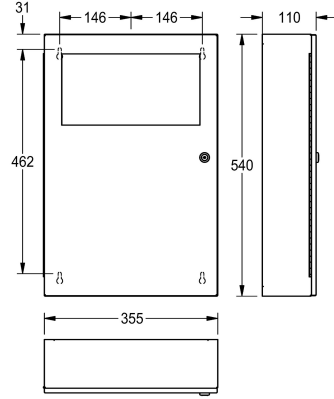

KWC RODAN Roskakori 13 L seinäasennukseen

Modell-Linie: RODAN | RODX604
Saniteettivarusteet julkisiin tiloihin | Roskakorit

KWC-No.

2000101345
Tilavuus n. 13 litraa

2000101346
Tilavuus n. 45 litraa

Täyttömäärä

13 Litra

45 Litra

Kokonaisleveys

355 mm

495 mm

Seinälle kiinnitettävä roskakori, ruostumatonta terästä, sateinipinta, materiaalin vahvuus 0,8 mm, kääntyvä itsestään sulkeutuva kansi, integroidulla pussitelineellä, lukitus KWC-vakioavaimella, sis

Kiinnitystarvikkeet

Mitat 355 x 540 x 110 mm (L x K x S)

Tekniset tiedot

Pussin kiinnitin
Täyttömäärä
Kansi
Lukko
Materiaali
Rst teräslaji
Materiaalin vahvuus
Kokonaisyyvyys
Kokonais korkeus
Kokonaisleveys
Pinnan viimeistely
Kiinnitystapa
Asennustapa
lviCode

Kyllä
13 Litra
Kyllä
Avain lukko
Ruostumaton teräs
1.4301
0.8 mm
110 mm
540 mm
355 mm
Sateinipintainen
Ruuvi
Seinäasennus
0