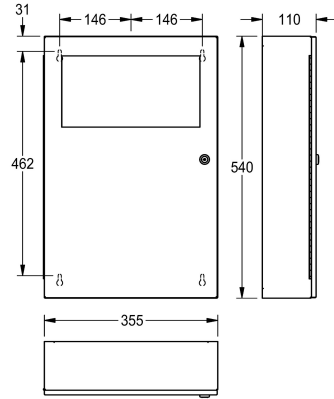

KWC Poubelle RODAN

Modell-Linie: RODAN | RODX604
Accessoires | Poubelles

KWC-No.

2000101345

Capacité env. 16 litres, dimensions 355 x 540 x 110 mm (l x H x P)

2000101346

Capacité env. 45 litres Dimensions 495 x 710 x 153 mm (L x H x P)

Volume de remplissage

13 litre

45 litre

Largeur totale

355 mm

495 mm

Poubelle pour montage mural, en inox, finition satinée, épaisseur du matériau de 0,8 mm, couvercle à fermeture automatique, avec porte-sac intégré, serrure à barillet avec clé standard KWC,

capacité env. 13 litres. Vis en inox et chevilles fournies.

Dimensions 355 x 540 x 110 mm (L x H x P)

Données techniques

Colier de serrage

Oui

Volume de remplissage

13 litre

Couvercle

0.8 mm

Profondeur totale

110 mm

Hauteur totale

540 mm

Largeur totale

355 mm

Finition de surface