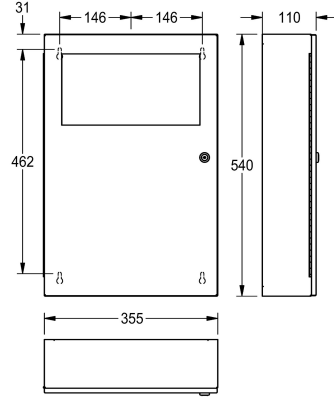

KWC RODAN

Pojemnik na odpady, montaż natynkowy

Modell-Linie: RODAN | RODX604

Aksesoria łazienkowe | Pojemniki na odpady

KWC-No.

2000101345

Pojemność ok. 16 l, wymiary 355 x 540 x 110 mm (szer. x wys. x głęb.)

2000101346

Pojemność ok. 45 l, wymiary 495 x 710 x 153 mm (szer. x wys. x głęb.)

Objętość

13 Litr

45 Litr

Łączna szerokość

355 mm

495 mm

komplecie: wkręty ze stali szlachetnej i kołki rozporowe.

Pojemność ok. 13 litrów
Wymiary (szer. x wys. x głęb.): 355 x 540 x 110 mm

Dane techniczne

Mocowanie worka

Objętość

Wieczko

Zamek

Materiał

540 mm

355 mm

Matowe

Przykręcony

Montaż naścienny