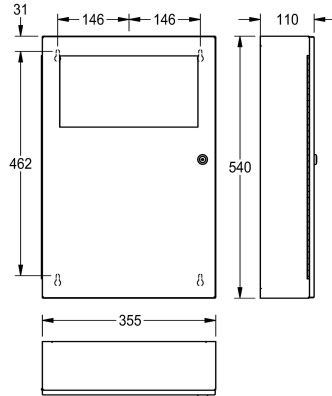

KWC RODAN

Avfallsbehållare för väggmontering

Modell-Linie: RODAN | RODX604
Sanitetsutrustning | Avfallsbehållare

KWC-No.

2000101345

Capacity approx. 16 litres, dimensions 355 x 540 x 110 mm (W x H x D)

2000101346

Capacity approx. 45 litres, dimensions 495 x 710 x 153 mm (W x H x D)

Fyllnds volym

13 Liter

45 Liter

Total bredd

355 mm

495 mm

Avfallsbehållare för väggmontering, rostfritt stål, borstad yta, godstjocklek 0,8 mm, nedfällbart självstängande lock, med integrerad påshållare, cylinderlås med KWC standardnyckel, inkl.

rostfria skruvar och pluggar.

Volym ungefär 13 liter

Technical Data

Pås klämma

Ja

Fyllnds volym

13 Liter

Lock

0,8 mm

Övergripande djup

110 mm

Total höjd

540 mm

Total bredd

355 mm

Ytfinish