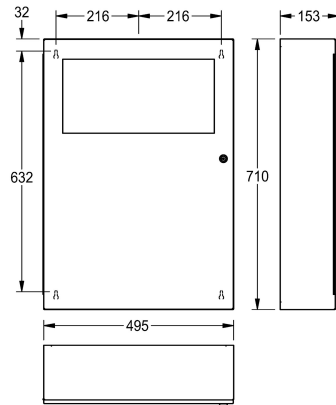

### KWC-No.

**2000101345**

Objem cca 16 litrů, rozměry 355 x 540 x 110 mm (š x v x h)

**2000101346**

Objem cca 45 litrů, rozměry 495 x 710 x 153 mm (š x v x h)

### Celková šířka

355 mm

495 mm

Odpadkový koš pro montáž na stěnu, nerezová ocel, povrch jemný matový, tloušťka materiálu 0,8 mm, sklopné samozavírací víko, integrovaný držák na odpadky, vložkový zámek s univerzálním klíčem KWC, včetně

vrutů z nerezové oceli a hmoždinek.

Objem cca 45 litrů, zcela zapuštěná verze

153 mm

Celková výška

710 mm

Celková šířka

495 mm

Povrch

hedvábně matný

Způsob uchycení