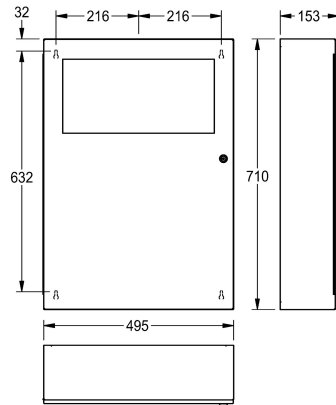

KWC RODAN Abfallbehälter für Aufputzmontage

Modell-Linie: RODAN | RODX606
Accessories | Abfallbehälter

KWC-Nr.

2000101345

Fassungsvermögen ca. 16 Liter, Abmessungen 355 x 540 x 110 mm (B x H x T)

2000101346

Fassungsvermögen ca. 45 Liter Abmessungen 495 x 710 x 153 mm (B x H x T)

Füllvolumen

13 Liter

45 Liter

Gesamtbreite

355 mm

495 mm

Abfallbehälter, für Aufputzmontage, Chromnickelstahl, Oberfläche seidenmatt, Materialstärke 0,8 mm, mit selbstschließendem Klappdeckel, mit integrierter Sackhalterung, Zylinderschloss mit KWC Einheitsschlüssel, Fassungsvermögen zirka 45 Liter, inklusive

Edelstahlschrauben und Dübel.

Abmessungen 495 x 710 x 153 mm (B x H x T)

Technische Daten

Sackhalterung

ja

Füllvolumen

45 Liter

Klappe

ja

Schloss

Zylinderschloss

Material

Edelstahl

Materialtyp

1.4301 Chromnickelstahl V2A

Materialstärke

0,8 mm

Gesamttiefe

153 mm

Gesamthöhe

710 mm

Gesamtbreite

495 mm

Oberflächenbehandlung

seidenmatt

Art der Befestigung

geschraubt

Art der Montage

Wandmontage

IgPosNumber

63FG13C