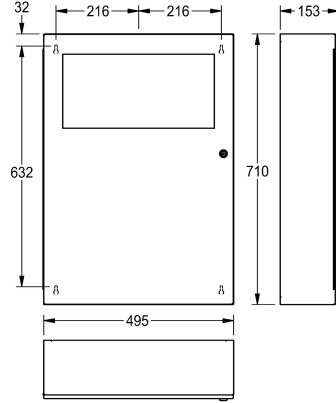

KWC RODAN Roskakori 45 L seinäasennukseen

Modell-Linie: RODAN | RODX606
Saniteettivarusteet julkisiin tiloihin | Roskakorit

KWC-No.

2000101345
Tilavuus n. 13 litraa

2000101346
Tilavuus n. 45 litraa

Täyttömäärä

13 Litra

45 Litra

Kokonaisleveys

355 mm

495 mm

Seinälle kiinnitettävä roskakori, ruostumatonta terästä, satiinipinta, materiaalin vahvuus 0,8 mm, kääntyvä itsestään sulkeutuva kansi, integroidulla pussitelineellä, lukitus KWC-vakioavaimella, sis

Kiinnitystarvikkeet

Mitat 495 x 710 x 153 mm (L x K x S)

Tekniset tiedot

Pussin kiinnitin

Täyttömäärä

Kansi

Lukko

Materiaali

153 mm

710 mm

495 mm

Satiinipintainen

Ruuvi

Seinäasennus

0