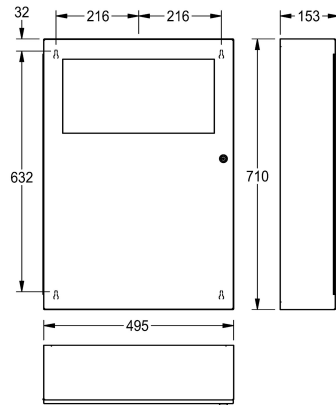

KWC RODAN Contenitore per rifiuti

Modell-Linie: RODAN | RODX606
Accessori | Contenitori rifiuti

KWC-No.

2000101345

Capacità ca. 16 litri, dimensioni 355 x 540 x 110 mm (L x A x P)

2000101346

Capacità ca. 45 litri, dimensioni 495 x 710 x 153 mm (L x A x P)

Volume

13 Litro

45 Litro

Larghezza complessiva

355 mm

495 mm

Contenitore gettarifiuti per montaggio a parete, in acciaio inox con superficie satinata, spessore 0,8 mm, coperchio a ribalta con chiusura automatica, con portasacchetti integrato, serratura con chiave

standard
KWC, viti e tasselli in acciaio inox compresi.

Capacità circa 45 litri

Dati tecnici

Morsetto per sacco spazzatura

Si

Volume

45 Litro

Coperchio

0.8 mm

Profondità totale

153 mm

Altezza totale

710 mm

Larghezza complessiva

495 mm

Finitura della superficie