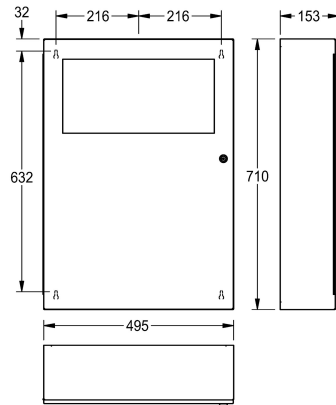

KWC RODAN

Pojemnik na odpady, montaż natynkowy

Modell-Linie: RODAN | RODX606

Akcesoria łazienkowe | Pojemniki na odpady

KWC-No.

2000101345

Pojemność ok. 16 l, wymiary 355 x 540 x 110 mm (szer. x wys. x głęb.)

2000101346

Pojemność ok. 45 l, wymiary 495 x 710 x 153 mm (szer. x wys. x głęb.)

Objętość

13 Litr

45 Litr

Łączna szerokość

355 mm

495 mm

Pojemność ok. 45 l

Dane techniczne

Mocowanie worka

Tak

Objętość

45 Litr

Wieczko

Tak

Łączna głębokość

153 mm

Łączna wysokość

710 mm

Łączna szerokość

495 mm

Wykończenie powierzchni

Matowe