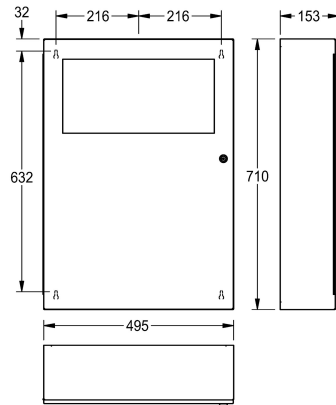

KWC RODAN

Avfallsbehållare för väggmontering

Modell-Linie: RODAN | RODX606

Sanitetsutrustning | Avfallsbehållare

KWC-No.

2000101345

Capacity approx. 16 litres, dimensions 355 x 540 x 110 mm (W x H x D)

2000101346

Capacity approx. 45 litres, dimensions 495 x 710 x 153 mm (W x H x D)

Fyllnds volym

13 Liter

45 Liter

Total bredd

355 mm

495 mm

Avfallsbehållare för väggmontering, rostfritt stål, borstad yta, godstjocklek 0,8 mm, nedfällbart självstängande lock, med integrerad påshållare, cylinderlås med KWC standardnyckel, inkl.

rostfria skruvar och pluggar.

Volym ungefär 45 liter

Technical Data

Pås klämma

Ja

Fyllnds volym

45 Liter

Lock

0,8 mm

Övergripande djup

153 mm

Total höjd

710 mm

Total bredd

495 mm

Ytfinish