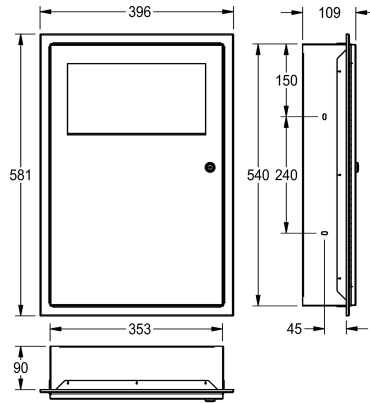

### KWC-No.

**2000101347**

Objem cca 16 litrů, rozměry 396 x 581 x 109 mm (š x v x h)

**2000101348**

Objem cca 45 litrů, rozměry 535 x 750 x 153 mm (š x v x h)

### Celková šířka

395 mm

535 mm

Odpadkový koš k montáži pod omítku, chromikovaná ocel, povrch hedvábně matný, tloušťka materiálu 0,8 mm, sklopné samozavírací víko, integrovaný držák pytle na odpady, zámková vložka s univerzálním klíčem KWC, včetně vrutů z ušlechtilé oceli a

hmoždinek.

Objem cca 16 litrů  
Rozměry 395 x 580 x 110 mm (š x v x h)

110 mm

Celková výška

580 mm

Celková šířka

395 mm

Povrch

hedvábně matný

Způsob uchycení