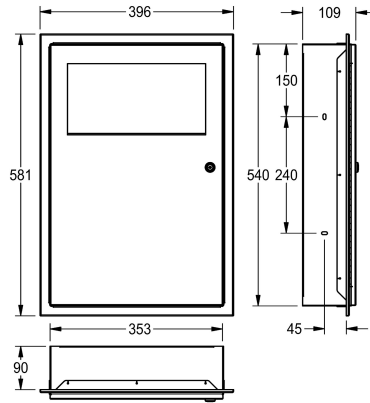

KWC RODAN Abfallbehälter für Unterputzmontage

Modell-Linie: RODAN | RODX604E
Accessories | Abfallbehälter

KWC-Nr.

2000101347

Fassungsvermögen ca. 16 Liter, Abmessungen 396 x 581 x 109 mm (B x H x T)

2000101348

Fassungsvermögen ca. 45 Liter, Abmessungen 535 x 750 x 153 mm (B x H x T)

Gesamtbreite

395 mm

535 mm

Abfallbehälter, für Unterputzmontage, Chromnickelstahl, Oberfläche seidenmatt, Materialstärke 0,8 mm, mit selbstschliessendem Klappdeckel, mit integrierter Sackhalterung, Zylinderschloss mit KWC Einheitsschlüssel, Fassungsvermögen zirka 13 Liter, inklusive

Edelstahlschrauben und Dübel.

Abmessungen 395 x 580 x 110 mm (B x H x T)

Technische Daten

Sackhalterung

ja

Füllvolumen

13 Liter

Klappe

ja

Schloss

Zylinderschloss

Material

Edelstahl

Materialtyp

1.4301 Chromnickelstahl V2A

Materialstärke

0,8 mm

Gesamttiefe

110 mm

Gesamthöhe

580 mm

Gesamtbreite

395 mm

Oberflächenbehandlung

seidenmatt

Art der Befestigung

geschraubt

Art der Montage

Unterputzmontage

IgPosNumber

63FG36A