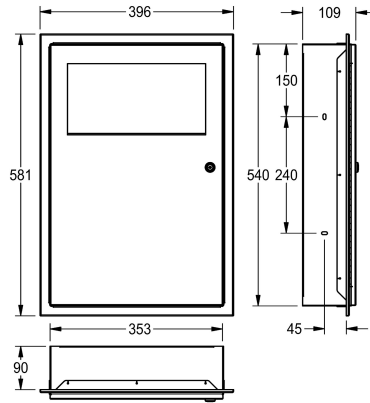

KWC RODAN Abfallbehälter für Unterputzmontage

Modell-Linie: RODAN | RODX604E
Accessories | Abfallbehälter

KWC-Nr.

2000101347

Fassungsvermögen ca. 16 Liter, Abmessungen 396 x 581 x 109 mm (B x H x T)

2000101348

Fassungsvermögen ca. 45 Liter, Abmessungen 535 x 750 x 153 mm (B x H x T)

Gesamtbreite

395 mm

535 mm

Abfallbehälter, für Unterputzmontage, Chromnickelstahl, Oberfläche seidenmatt, Materialstärke 0,8 mm, mit selbstschliessendem Klappdeckel, mit integrierter Sackhalterung, Zylinderschloss mit KWC Einheitsschlüssel, Fassungsvermögen zirka 13 Liter, inklusive

Edelstahlschrauben und Dübel.

Abmessungen 395 x 580 x 110 mm (B x H x T)

Technische Daten

Sackhalterung

ja

Füllvolumen

13 Liter

Klappe

0.8 mm

Gesamttiefe

110 mm

Gesamthöhe

580 mm

Gesamtbreite

395 mm

Oberflächenbehandlung