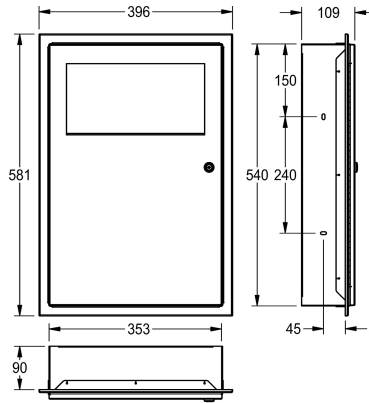

KWC RODAN Abfallbehälter für Unterputzmontage

Modell-Linie: **RODAN | RODX604E**
Accessories | Abfallbehälter

KWC-Nr.

2000101347

Fassungsvermögen ca. 16 Liter, Abmessungen 396 x 581 x 109 mm (B x H x T)

2000101348

Fassungsvermögen ca. 45 Liter, Abmessungen 535 x 750 x 153 mm (B x H x T)

Gesamtbreite

395 mm

535 mm

Abfallbehälter, für Unterputzmontage, Chromnickelstahl, Oberfläche seidenmatt, Materialstärke 0,8 mm, mit selbstschliessendem Klappdeckel, mit integrierter Sackhalterung, Zylinderschloss mit KWC Einheitsschlüssel, Fassungsvermögen zirka 13 Liter, inklusive

Edelstahlschrauben und Dübel.

Abmessungen 395 x 580 x 110 mm (B x H x T)

Technische Daten

Sackhalterung

ja

Füllvolumen

13 Liter

Klappe

0,8 mm

Gesamttiefe

110 mm

Gesamthöhe

580 mm

Gesamtbreite

395 mm

Oberflächenbehandlung