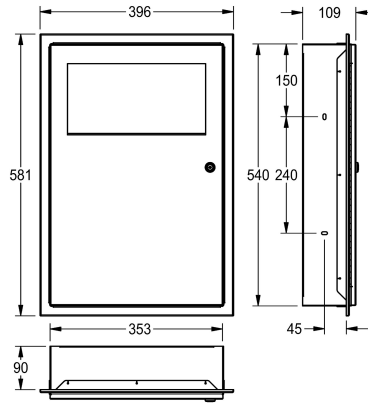

KWC RODAN Cubo de basura

Modell-Linie: RODAN | RODX604E
Accesorios | Residuos de envases

KWC-No.

2000101347

Capacidad aprox. 16 litros, dimensiones 396 x 581 x 109 mm (an x al x pr)

2000101348

Capacidad aprox. 45 litros, dimensiones 535 x 750 x 153 mm (L x A x P)

Anchura total

395 mm

535 mm

Cubo de basura para montaje empotrado, acero inoxidable, acabado satinado, espesor del material de 0,8 mm, tapa abatible con autocierre, con portabolsas integrado, cerrojo de cilindro con llave estándar KWC. Incluye tornillos de acero oxidable y tacos.

Capacidad aprox. 13 litros
Dimensiones 395 x 580 x 110 mm (L x A x P)

Datos técnicos

Soporte de bolsas
Volumen de llenado
Tapa
Cerradura
Material
Código
Espesor del material
Profundidad
Altura
Anchura total
Acabado de superficie
Tipo de fijación
Tipo de montaje

Si
13 Litro
Si
Cerradura principal
Acero inoxidable
1.4301
0.8 mm
110 mm
580 mm
395 mm
Acabado satinado
Tornillo
Montaje empotrado