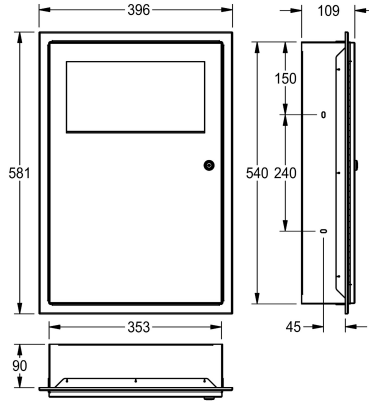

### KWC-No.

**2000101347**  
Tilavuus n. 13 litraa

**2000101348**  
Tilavuus n. 45 litraa

### Kokonaisleveys

395 mm

535 mm

Seinään upotettava roskakori, ruostumatonta terästä, satiinipinta, materiaalin vahvuus 0,8 mm, kääntyvä itsestään sulkeutuva etukansi, integroidulla pussitelineellä, lukitus KWC-vakioavaimella

sis. Kiinnitystarvikkeet

Mitat 396 x 581 x 109 mm (L x K x S)

Kyllä
13 Litra
Kyllä
Avain lukko
Ruostumaton teräs
1.4301
0.8 mm
110 mm
580 mm
395 mm
Satiinipintainen
Ruuvi
Uppotettu asennus
0