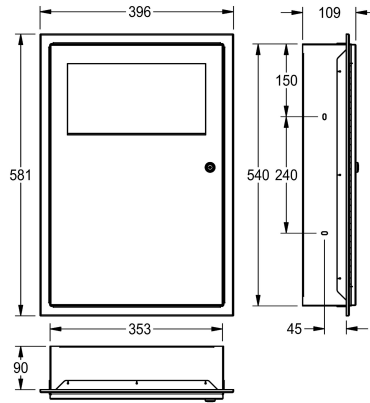

KWC RODAN Poubelle

Modell-Linie: **RODAN | RODX604E**
Accessoires | Poubelles

KWC-No.

2000101347

Capacité env. 16 litres, dimensions 396 x 581 x 109 mm (l x H x P)

2000101348

Capacité env. 45 litres, Dimensions 535 x 750 x 153 mm (L x H x P)

Largeur totale

395 mm

535 mm

Poubelle pour montage encastré, en inox, finition satinée, épaisseur du matériau de 0,8 mm, couvercle à fermeture automatique, avec porte-sac intégré, serrure à barillet avec clé standard KWC,

capacité env. 13 litres. Vis en inox et chevilles fournies.

Dimensions 395 x 580 x 110 mm (L x H x P)

Données techniques

Colier de serrage

Oui

Volume de remplissage

13 litre

Couvercle

0.8 mm

Profondeur totale

110 mm

Hauteur totale

580 mm

Largeur totale

395 mm

Finition de surface