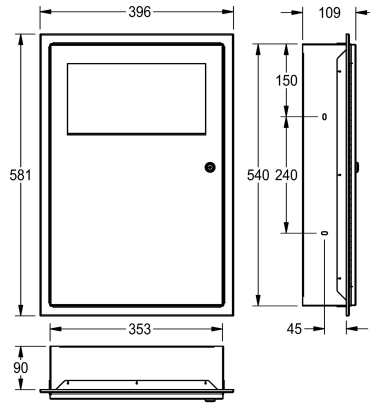

KWC RODAN

Contenitore per rifiuti, ad incasso

Modell-Linie: RODAN | RODX604E

Accessori | Contenitori rifiuti

KWC-No.

2000101347

Capacità ca. 16 litri, dimensioni 396 x 581 x 109 mm (L x A x P)

2000101348

Capacità ca. 45 litri, dimensioni 535 x 750 x 153 mm (L x A x P)

Larghezza complessiva

395 mm

535 mm

Contenitore gettarifiuti per installazione ad incasso, in acciaio inox 18/10 con superficie satinata, spessore 0,8 mm, coperchio a ribalta con chiusura automatica, con portasacchetti integrato, serratura con chiave standard KWC, viti e tasselli in acciaio inox inclusi.

Capacità circa 13 litri
Dimensioni 395 x 580 x 110 mm (L x A x P)

Dati tecnici

Morsetto per sacco spazzatura

Si

Volume

13 Litro

Coperchio

Si

Profondità totale

110 mm

Altezza totale

580 mm

Larghezza complessiva

395 mm

Finitura della superficie

Finitura satinata